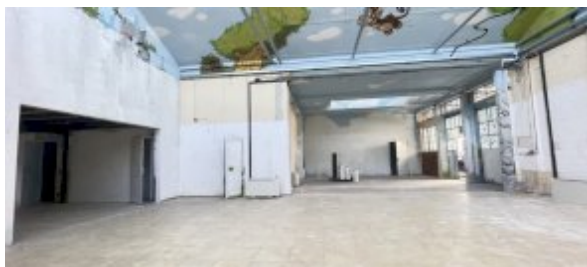

GALLERIA IMMAGINI