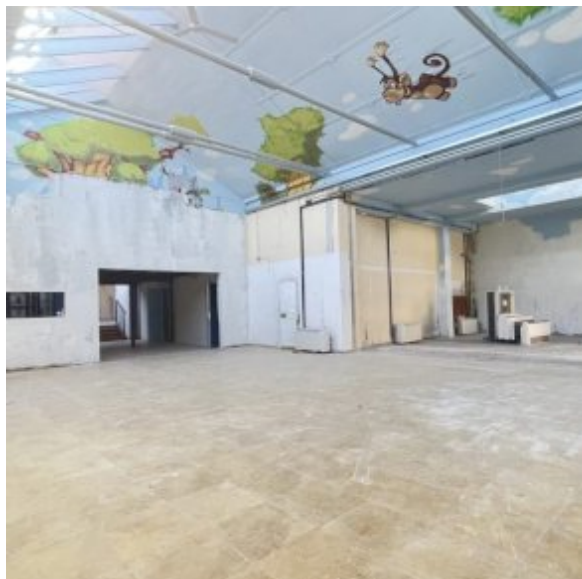

GALLERIA IMMAGINI